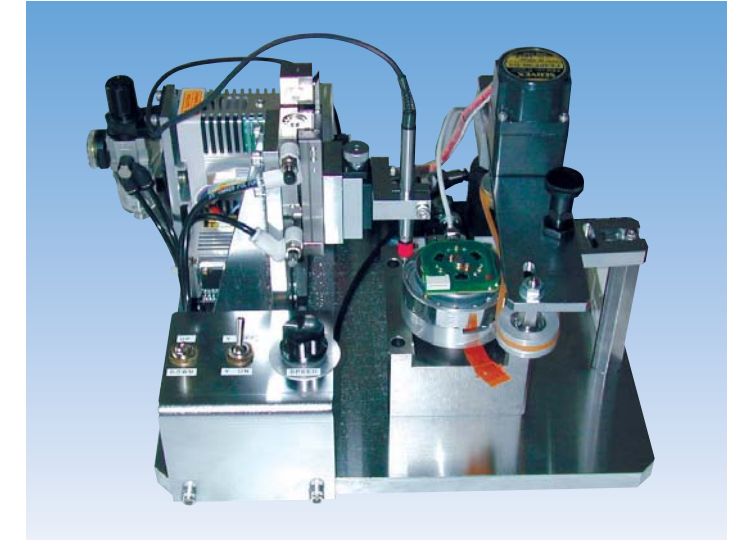

●単動式/バネ開チャック(エンコーダー着磁)

●レバー駆動タイプ/エアレスチャック(ドラムヘッドマウンター)

●大口径スルーホール 回転式/バネ開チャック(ガラスパイプクランプ)

●放電加工用チャック(導電仕様)

●8ツ爪チャック(パイプかしめ)

●シリンダー穴円筒度測定機  
繰り返し精度0.5 $\mu$ m

●VTRドラム内径測定機  
繰り返し精度2 $\mu$ m

●ブロックゲージ測定機  
繰り返し精度0.4 $\mu$ m

●ファイバー式赤外線水分計

●スキー板ねじれ試験機

●プッシュベアリング ギャップ測定機

●VTRドラム端面外周振れ測定機

●フィルム厚み測定機

●自動フィルム厚み測定機(ピッチ送り)

●バルブ外径測定機