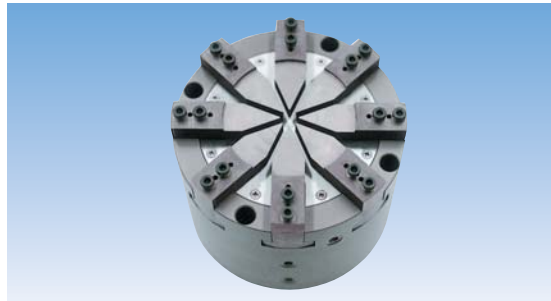

●単動式/バネ開チャック(エンコーダー着磁)

●レバー駆動タイプ/エアレスチャック(ドラムヘッドマウンター)

●大口径スルーホール 回転式/バネ開チャック(ガラスパイプクランプ)

●放電加工用チャック(導電仕様)

●8ツ爪チャック(パイプかしめ)

●シリンダー穴円筒度測定機  
繰り返し精度0.5 $\mu$ m

●VTRドラム内径測定機  
繰り返し精度2 $\mu$ m

●ブロックゲージ測定機  
繰り返し精度0.4 $\mu$ m

●ファイバー式赤外線水分計

●スキー板ねじれ試験機

●プッシュベアリング ギャップ測定機

●VTRドラム端面外周振れ測定機

●フィルム厚み測定機

●自動フィルム厚み測定機(ピッチ送り)

●バルブ外径測定機