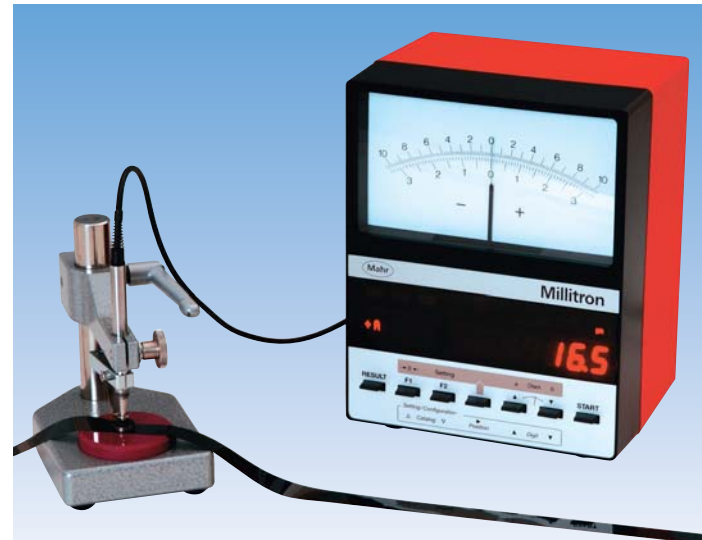

●ファイバー式赤外線水分計

●スキー板ねじれ試験機

●プッシュベアリング ギャップ測定機

●VTRドラム端面外周振れ測定機

●フィルム厚み測定機

●自動フィルム厚み測定機(ピッチ送り)

●バルブ外径測定機